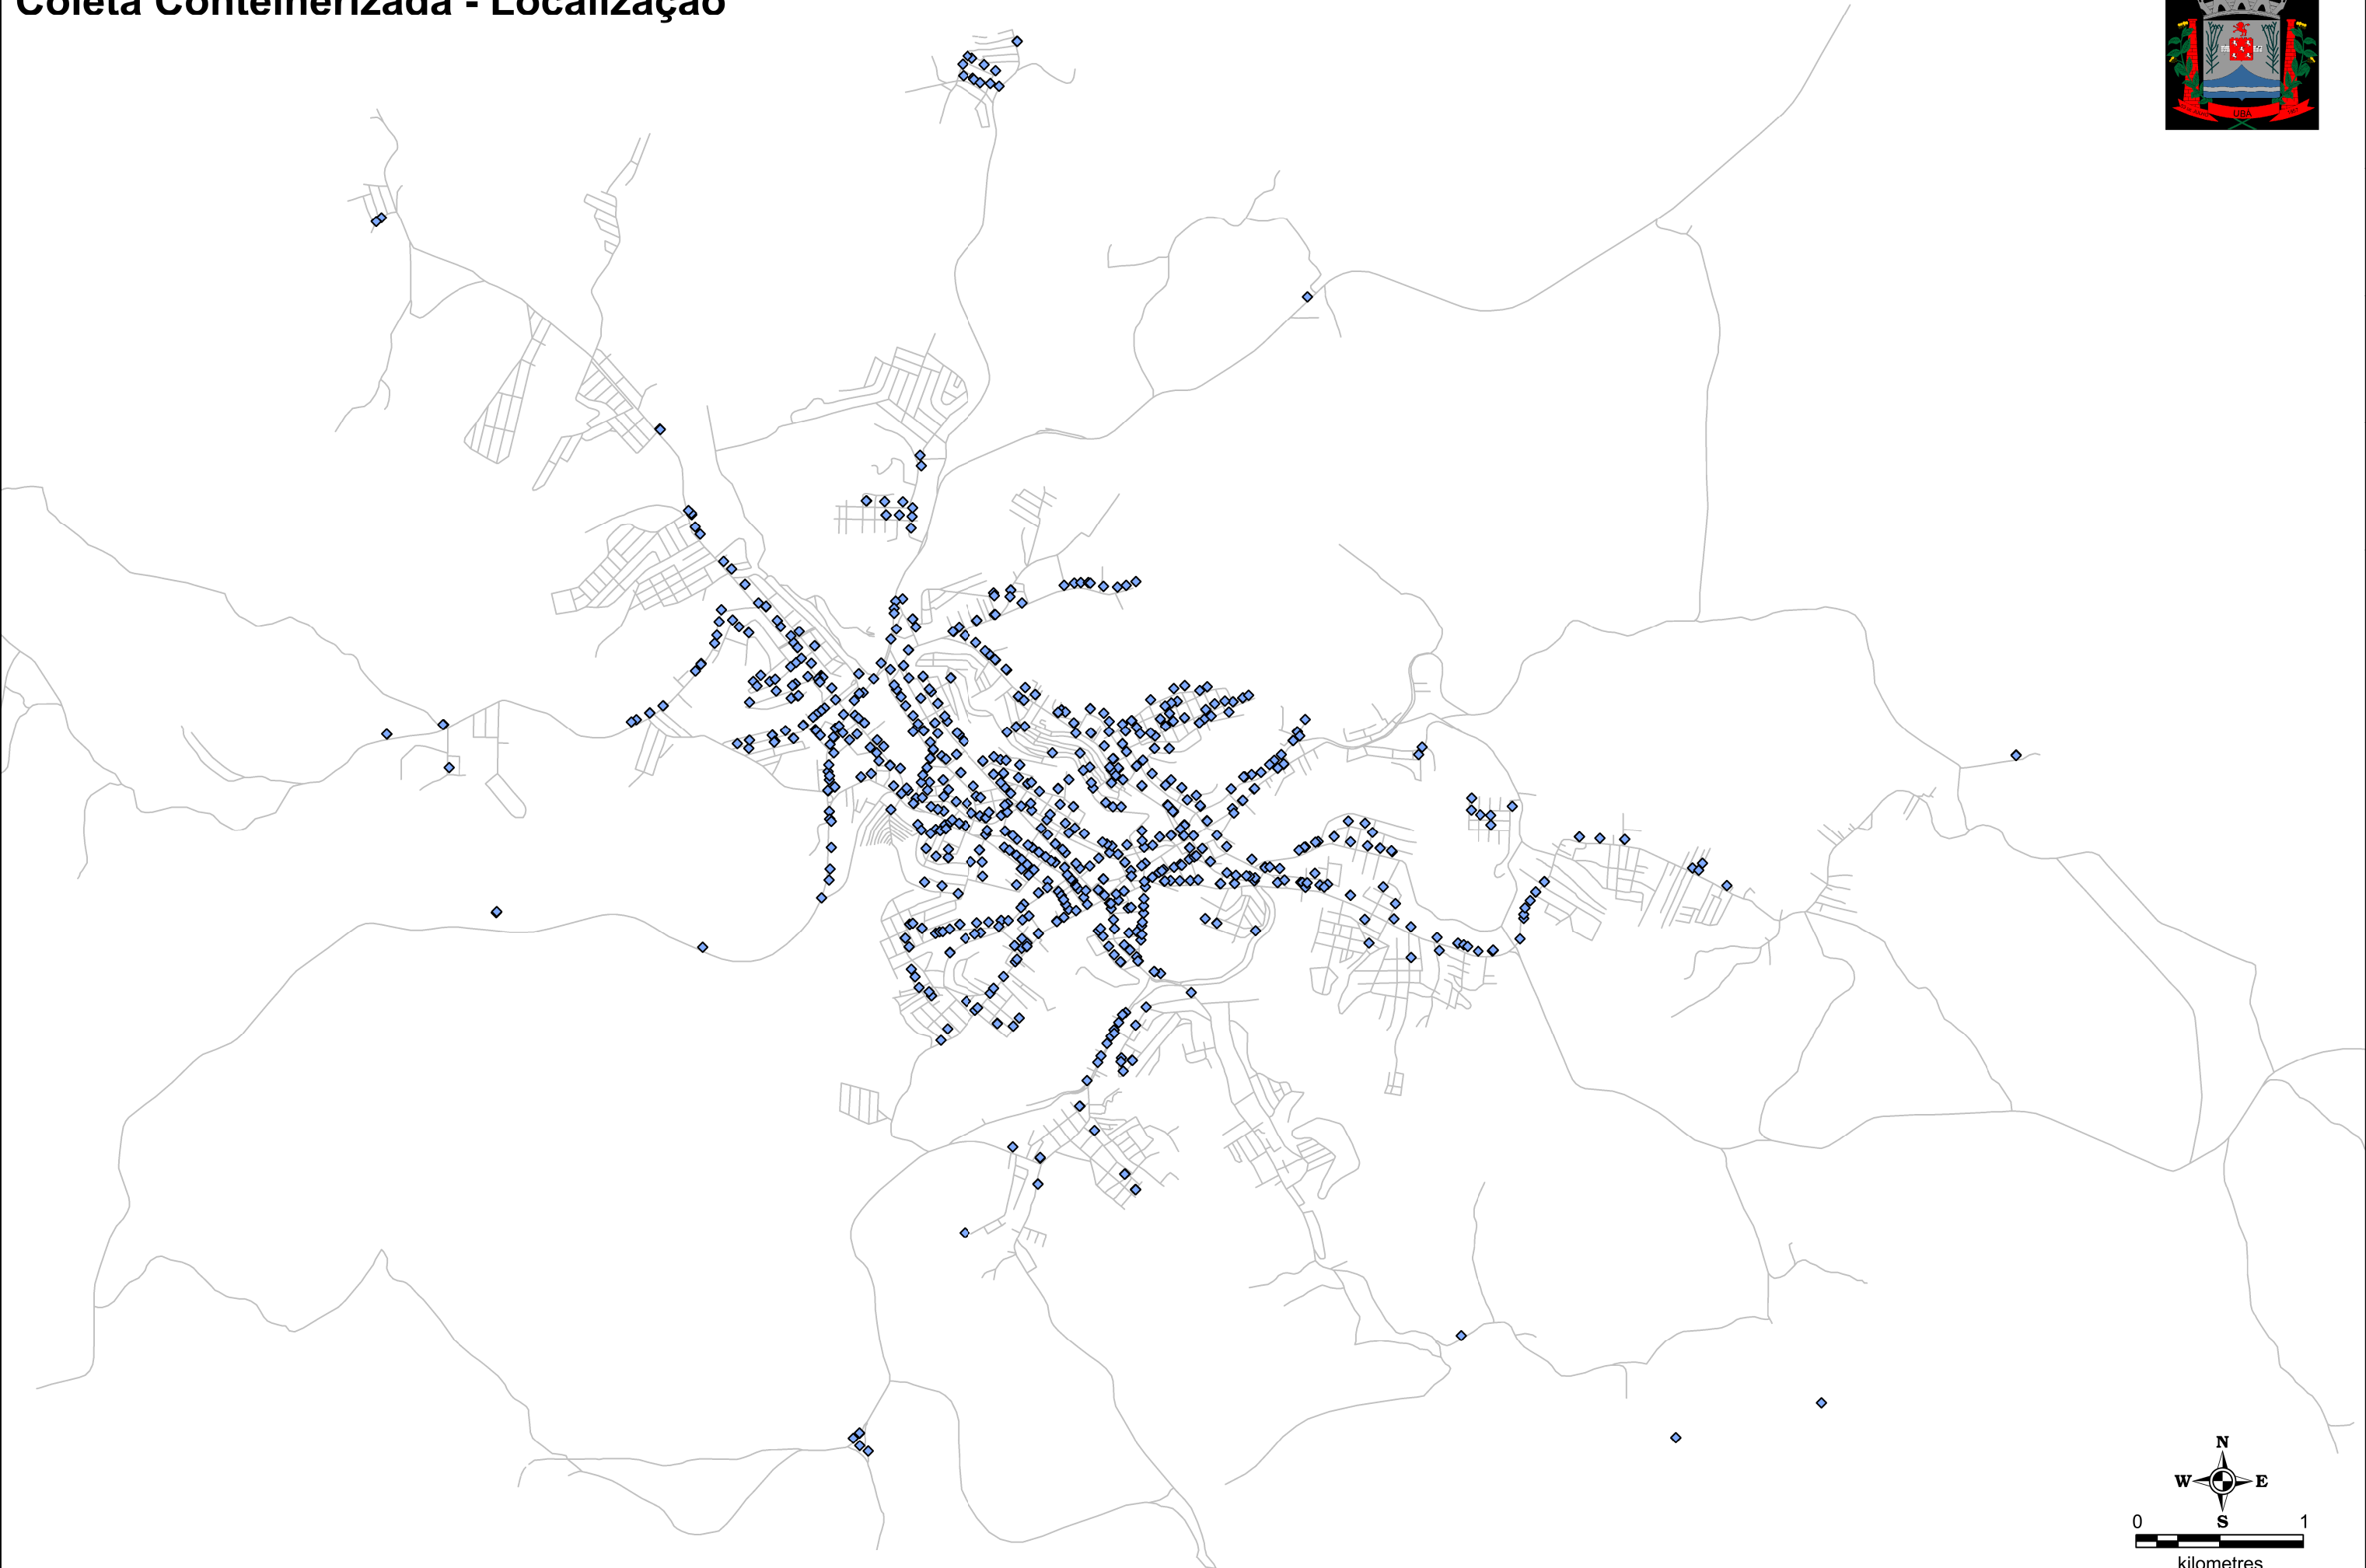

# Coleta Containerizada - Localização

kilometres  
Scale: 1:35.000